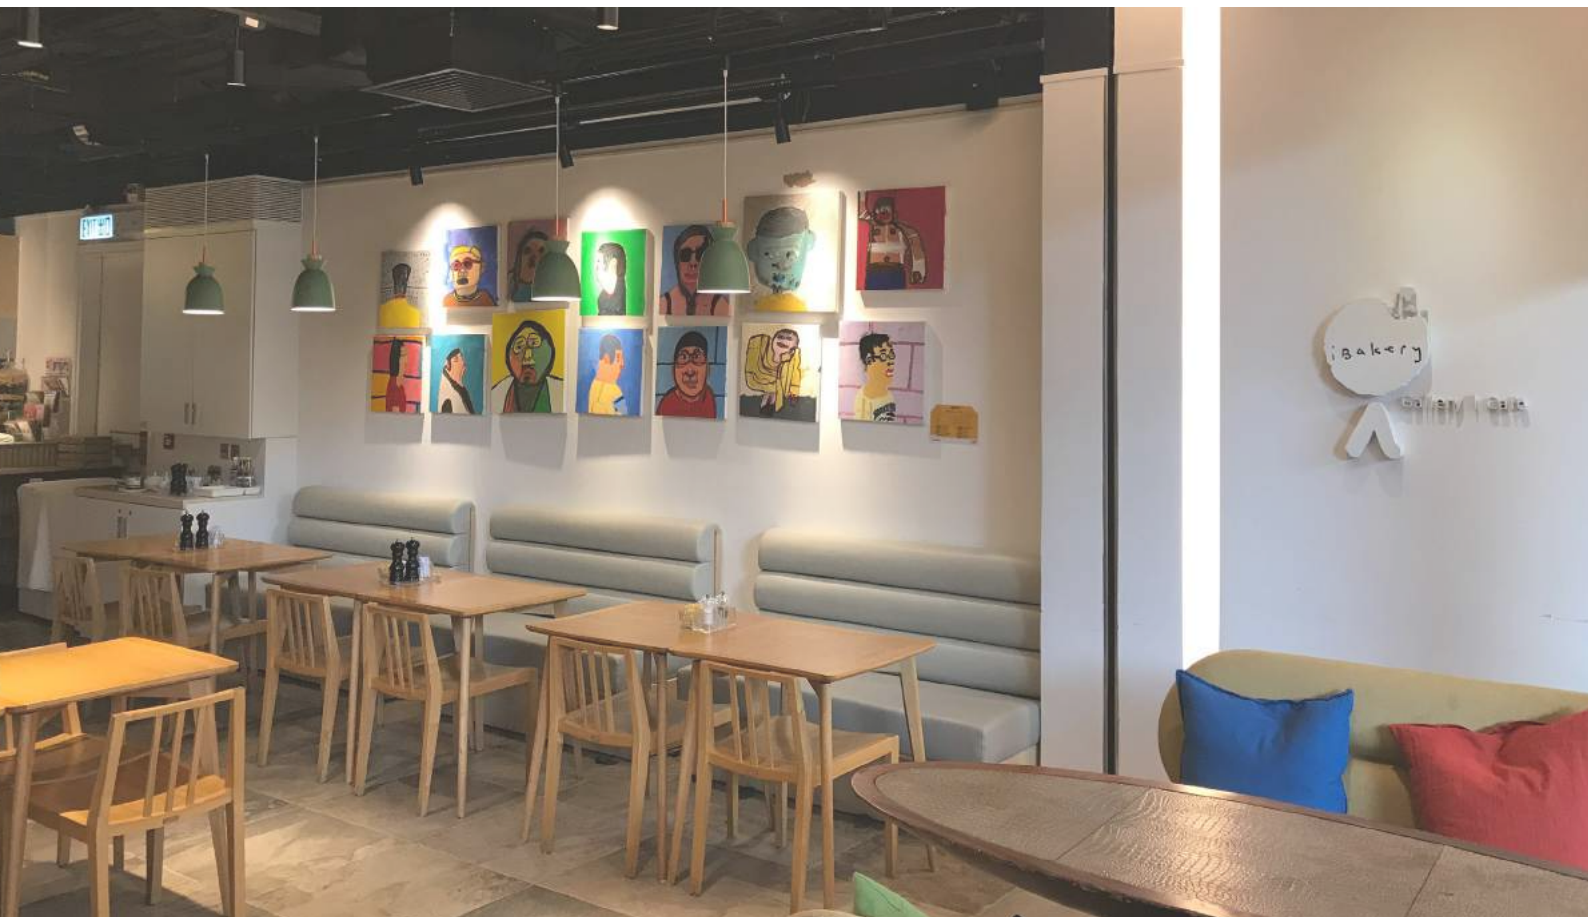

Venue Booking

iBakery Gallery Cafe
金鐘添馬公園添馬茶座

iBakery Cafe
灣仔港灣道12號灣仔政府大樓地下

預約及查詢 3586 3875

iBakery 於2010年7月創辦
是東華三院屬下一個社會企業
我們訓練及聘用殘障人士
也為大眾提供吃得安心的健康美味
我們有自家烘焙工場、麵包店、曲奇專賣店、餐廳及輕食站
我們希望，每一個點都能將美味傳開，做到可持續發展

a little bite different

我們縱有不同能力，卻有同一份真誠，同一顆熱心
即使是小小一口美味，都要盡最大努力，做出小小的不同
讓人人都嚐到不一樣的滿足
更讓人人都樂意，為社會帶來一點點不同

iBakery Gallery Café

地址：金鐘添馬公園添馬茶座

電話：2352 2700

營業時間：週一至週六 08:00-18:00

座位數量：室內 68 | 室外 50

設備：音響系統、無線咪4支、多媒體投影機、投影銀幕